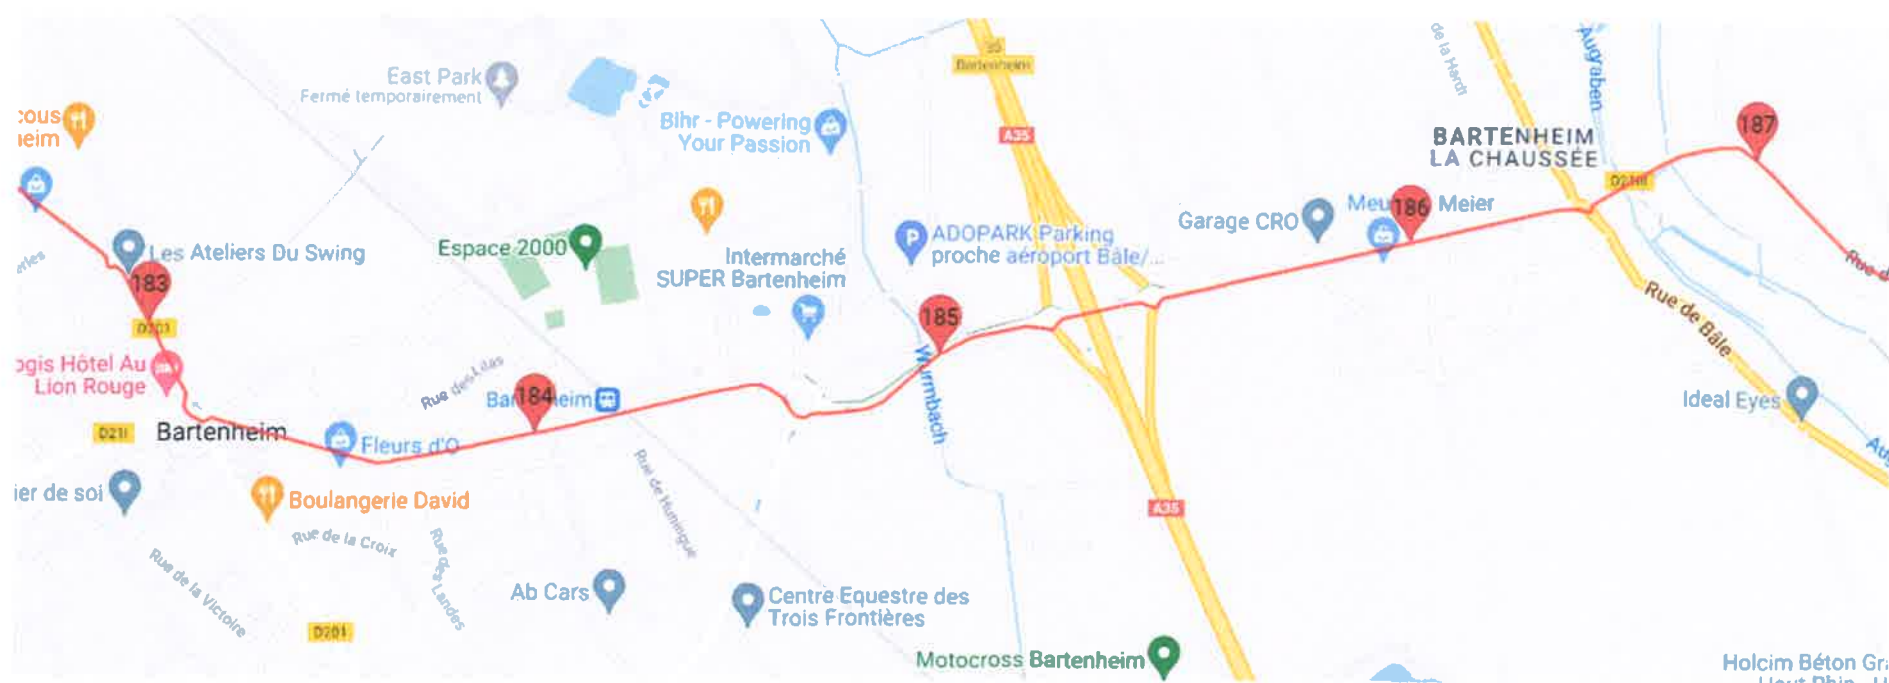

Bartenheim - Lundi 20 mai vers 15h00

Pour plus d'information

Visitez : www.sprochrenner.alsace