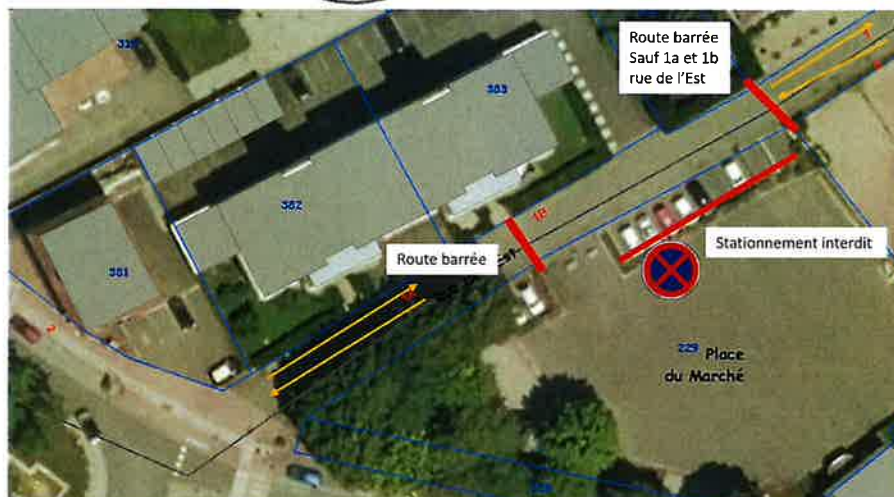

AVIS AUX HABITANTS

RUE DE L'EST

Madame, Monsieur,

Je vous informe qu'en raison de la présence de la kermesse, le marché hebdomadaire aura lieu dans la rue de l'Est le mercredi 22 avril 2026.

Par conséquent, la circulation et le stationnement seront interdits du 1b au 1 rue de l'Est de 10h à 21h. Toutefois les résidents du 1A et du 1B pourront accéder à leur parking par la rue des Muguets.

La rue de l'Est sera également à double sens durant cette même période.

Vous priant de nous excuser des désagréments de ce chantier, je vous prie d'agréer, Madame, Monsieur, l'expression de mes salutations distinguées.

Pour le Maire,
L'Adjoint délégué
Ariel BISSELBACH

AVIS AUX HABITANTS

RUE DE L'EST

Madame, Monsieur,

Je vous informe qu'en raison de la présence de la kermesse, le marché hebdomadaire aura lieu dans la rue de l'Est le mercredi 22 avril 2026.

Par conséquent, la circulation et le stationnement seront interdits du 1b au 1 rue de l'Est de 10h à 21h. Toutefois les résidents du 1A et du 1B pourront accéder à leur parking par la rue des Muguets.